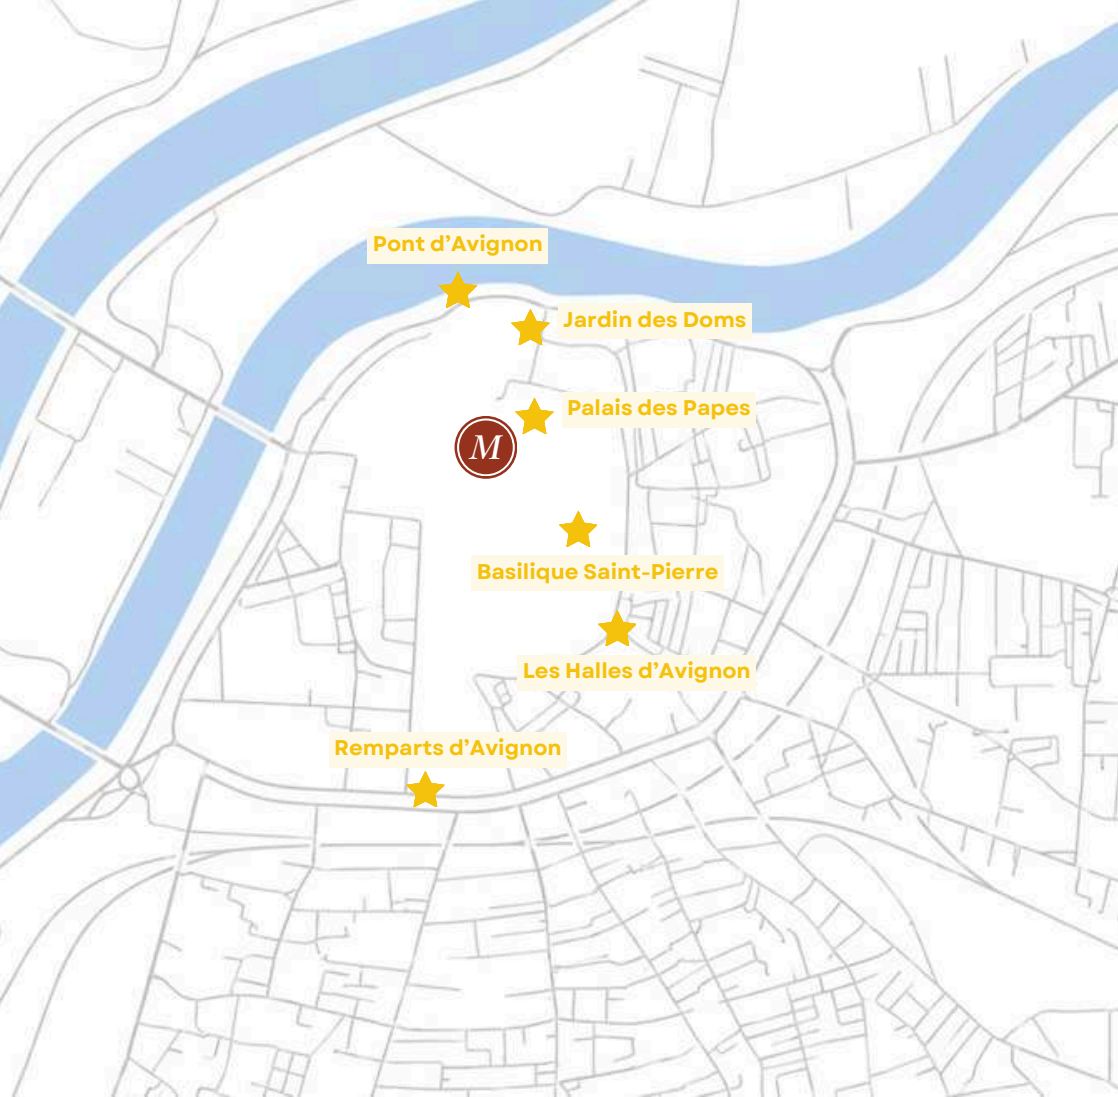

UNE LOCALISATION IDÉALE & QUI FACILITE VOS MOBILITÉS

Cadre calme et inspirant sur la colline de Fourvière

Proximité immédiate de l'hyper-centre de Lyon
et des activités touristiques - 10 min. à pied

Accès rapide aux **gares et aéroports** et à **10min de l'autoroute A6**

UNE LOCALISATION IDÉALE & QUI FACILITE VOS MOBILITÉS

-  **Cadre urbain et inspirant** au cœur de la vieille ville, face à la rade
-  **Proximité immédiate de l'hyper-centre de Toulon** et des activités touristiques
-  Accès rapide à la **Gare de Toulon** (10 min à pied)

UN CADRE D'EXCEPTION

Situé sur la place du Palais, en face du Palais des Papes
Proximité immédiate avec le Palais des Congrès
Nombreuses possibilités de tourisme immédiat
À 10 minutes de la gare d'Avignon TGV

UNE LOCALISATION IDÉALE & QUI FACILITE VOS MOBILITÉS

Cadre central en face du Palais des Papes

Proximité immédiate de l'hyper-centre d'Avignon et des activités touristiques

Accès rapide à la **Gare d'Avignon Centre TGV** (15 min à pied)