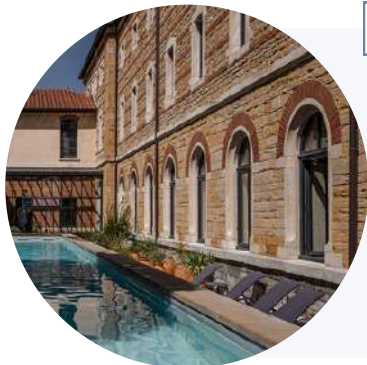

UN ÉTABLISSEMENT 4 ÉTOILES

Profitez de nombreux services pendant votre séjour

- 75 chambres et suites climatisées
  - Restaurant bistronomique « Les Téléphones »
  - Restaurant traditionnel lyonnais « Le Bouchon »
- En-cas léger au bar « Les Collections » et dans « la galerie du Kfé »