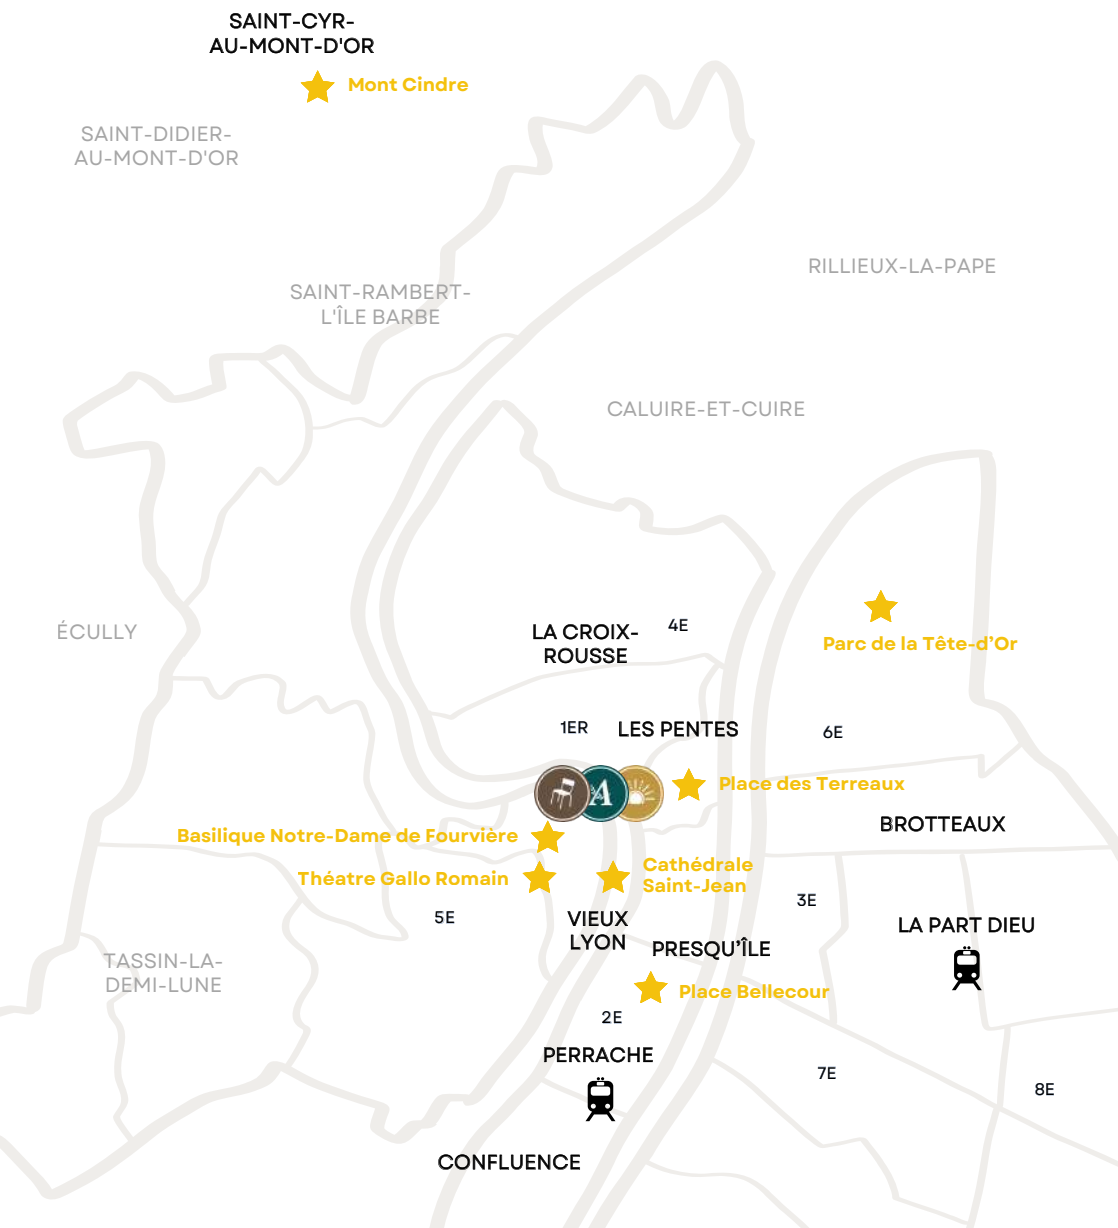

UN ENVIRONNEMENT PRIVILÉGIÉ

Un emplacement central dans le Vieux-Lyon, à proximité d'activités touristiques immédiates

- En plein cœur des rues pavées pittoresques du Vieux Lyon
- En face du Collège Hôtel**** disposant d'une terrasse et d'un parking privatif accessibles aux clients de l'Académie Hôtel

UNE LOCALISATION IDÉALE & QUI FACILITE VOS MOBILITÉS

-  **Cadre central au cœur du Vieux-Lyon**, site inscrit au Patrimoine Mondial de l'UNESCO
-  **Proximité immédiate de l'hyper-centre de Lyon** et des activités touristiques - 10 min. à pied
-  **Accès rapide aux gares, aéroports et transports en commun**